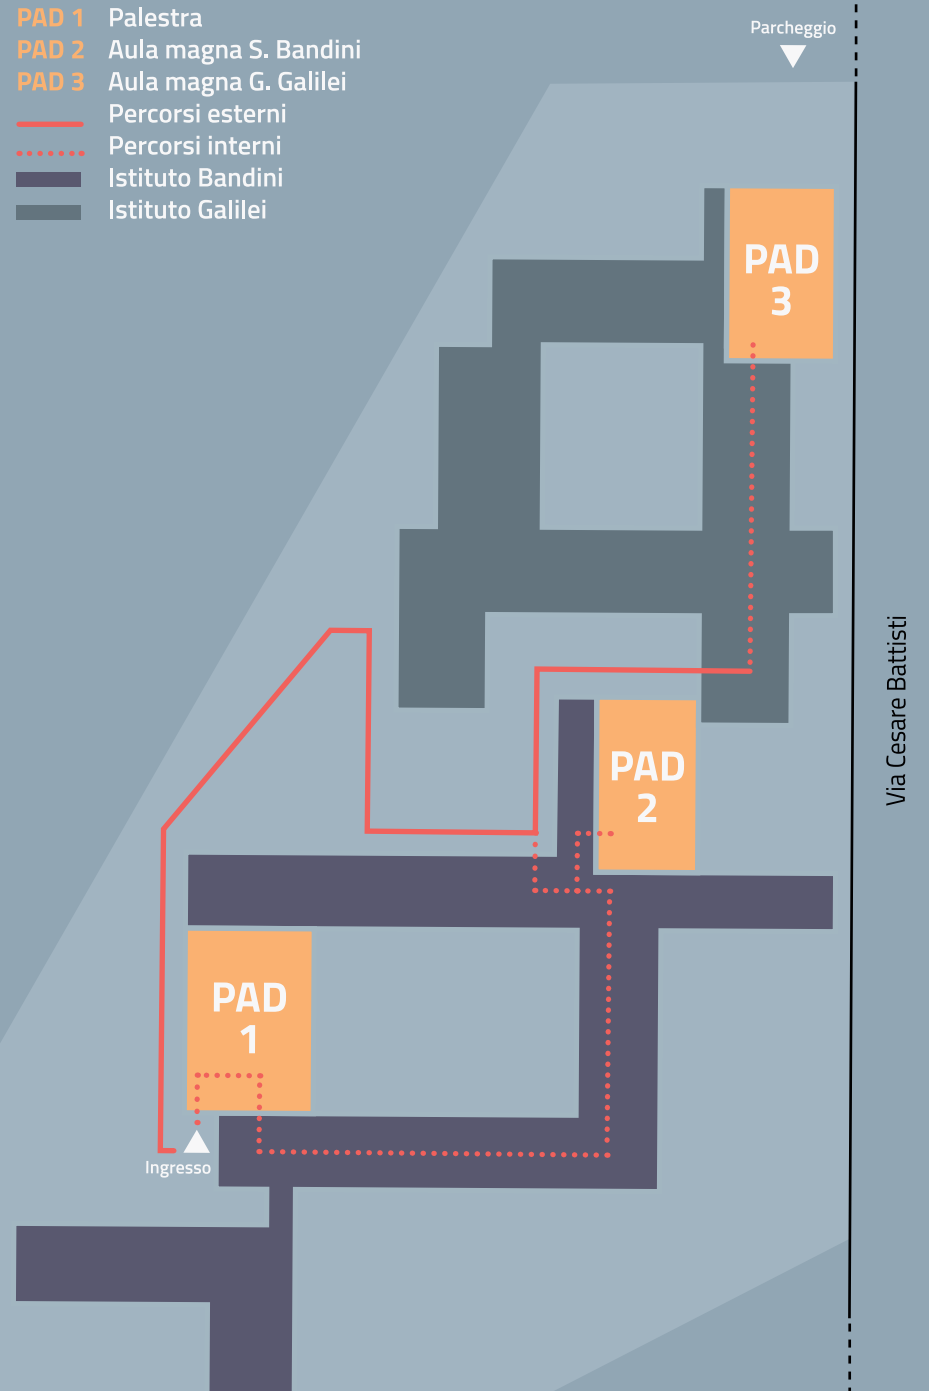

Conservatori e Accademie

Conservatorio "R. Franchi"

ITS - Istituti Tecnologici Superiori

- Fondazione Vita - Nuove Tecnologie per la Vita
- Fondazione MITA - Made in Italy (moda)

Enti

- Europe Direct, centro europeo
- Politiche Giovanili e Pari Opportunità, Comune di Siena

- PAD 1 Palestra
- PAD 2 Aula magna S. Bandini
- PAD 3 Aula magna G. Galilei
- Percorsi esterni
- Percorsi interni
- Istituto Bandini
- Istituto Galilei

Via Cesare Battisti